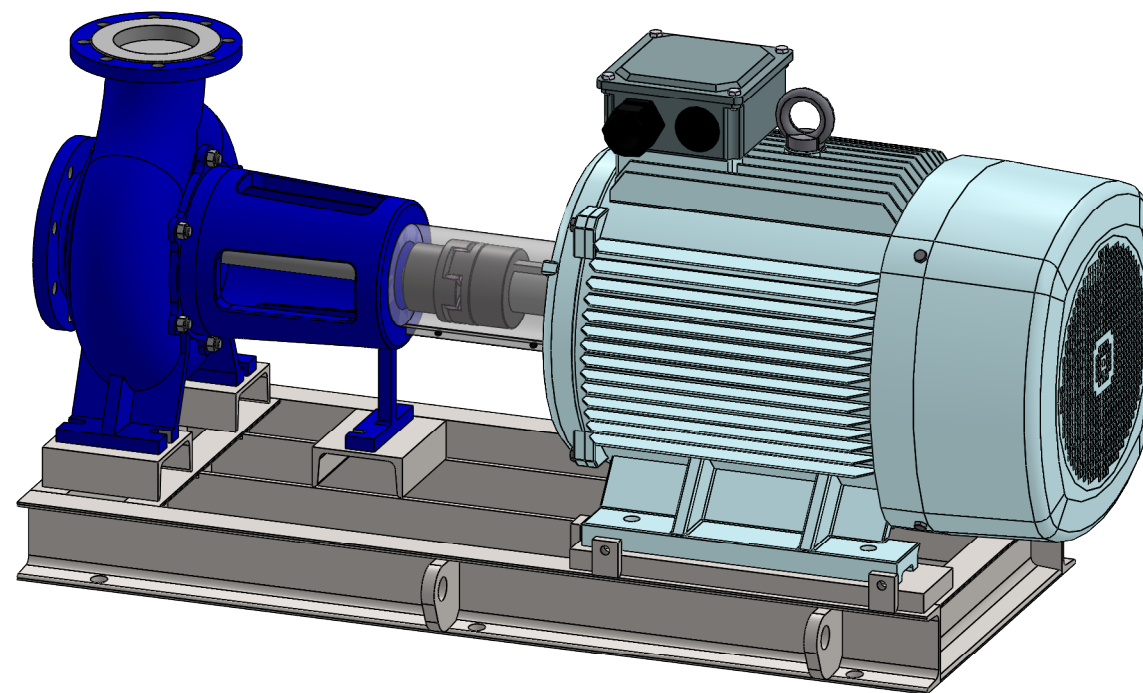

NHVe.125-200 [75,0 kW] n= 2900 obr/min

NHVe.125-200	75,0kW/2900 rpm	 Grudziądz Ul. Droga Jeziorna 8
	280-2	