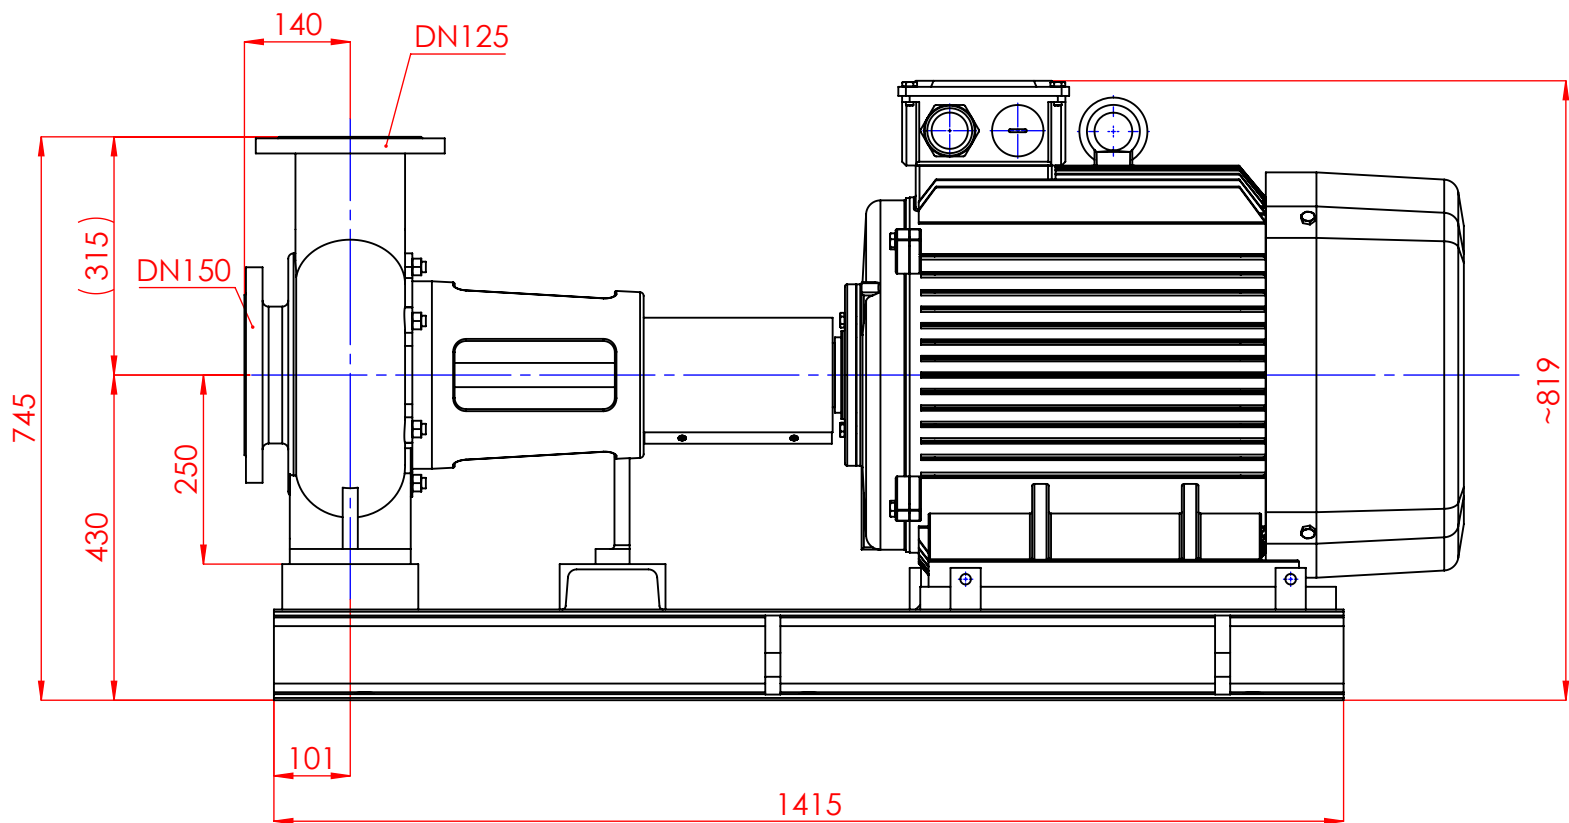

NHVe.125-200 [75,0 kW] n= 2900 obr/min

NHVe.125-200	75,0kW/2900 rpm	 Grudziądz Ul. Droga Jeziorna 8
	280-2	