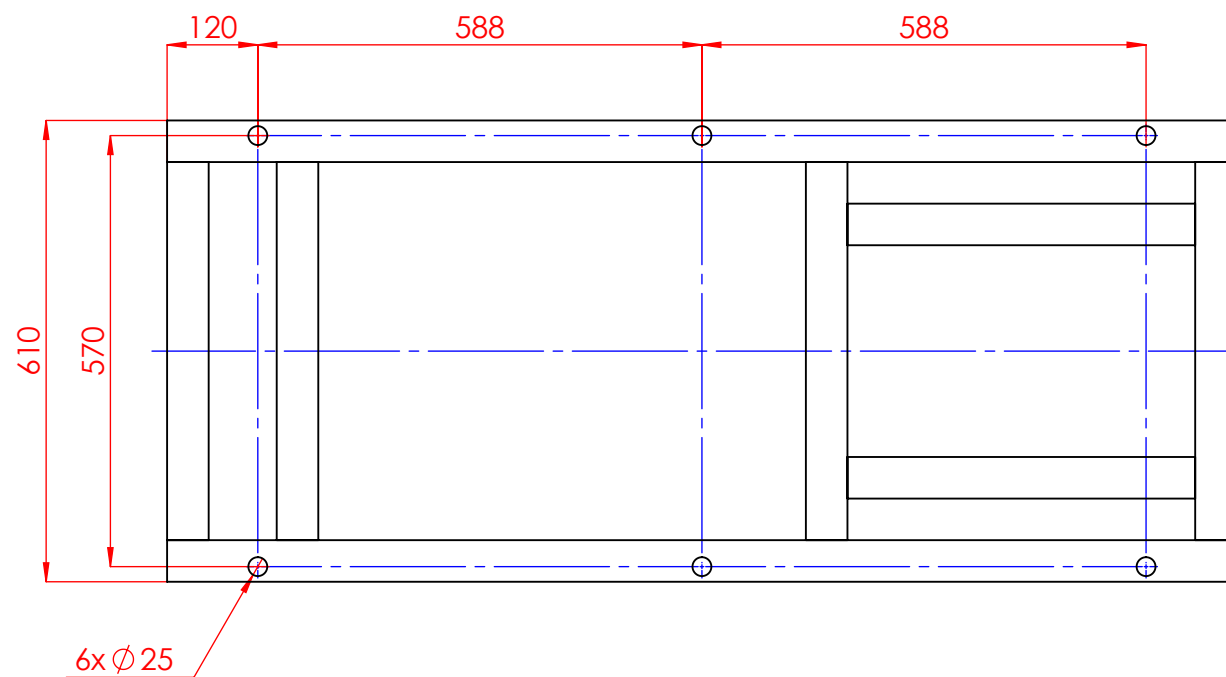

NHVe.125-200 [75,0 kW] n= 2900 obr/min

NHVe.125-200	75,0kW/2900 rpm	 Grudziądz Ul. Droga Jeziorna 8
	280-2	