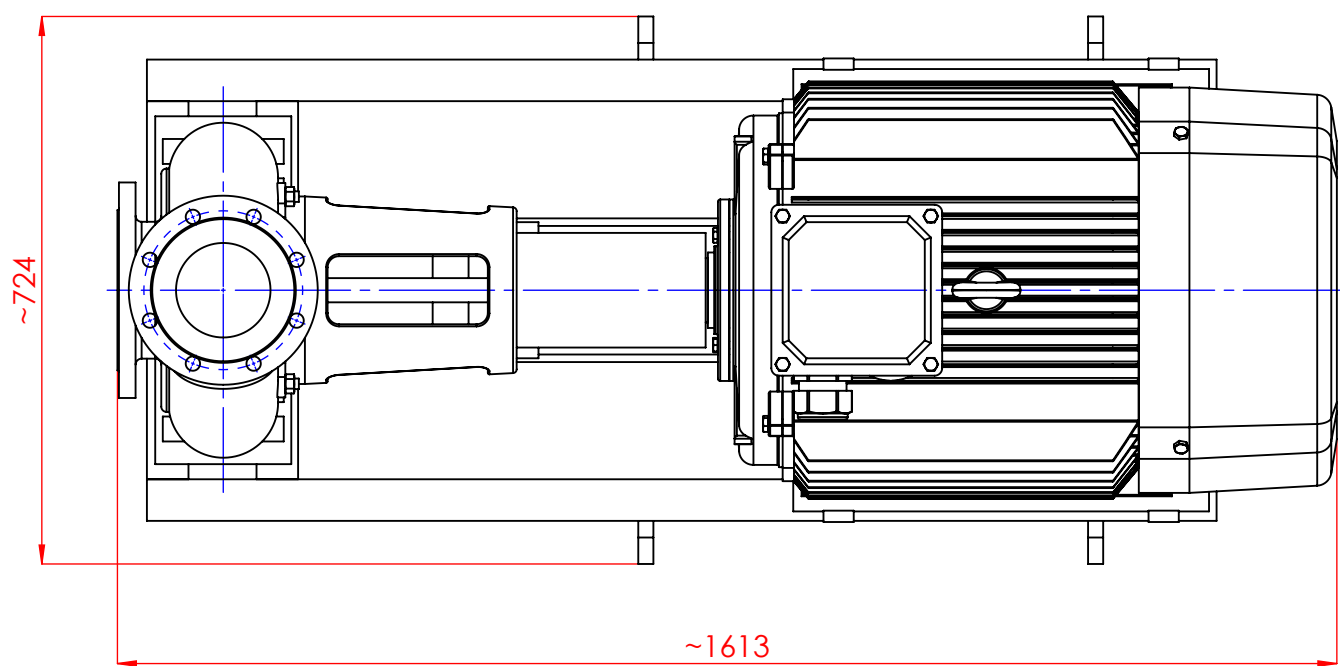

NHVe.125-200 [75,0 kW] n= 2900 obr/min

NHVe.125-200	75,0kW/2900 rpm	 Grudziądz Ul. Droga Jeziorna 8
	280-2	